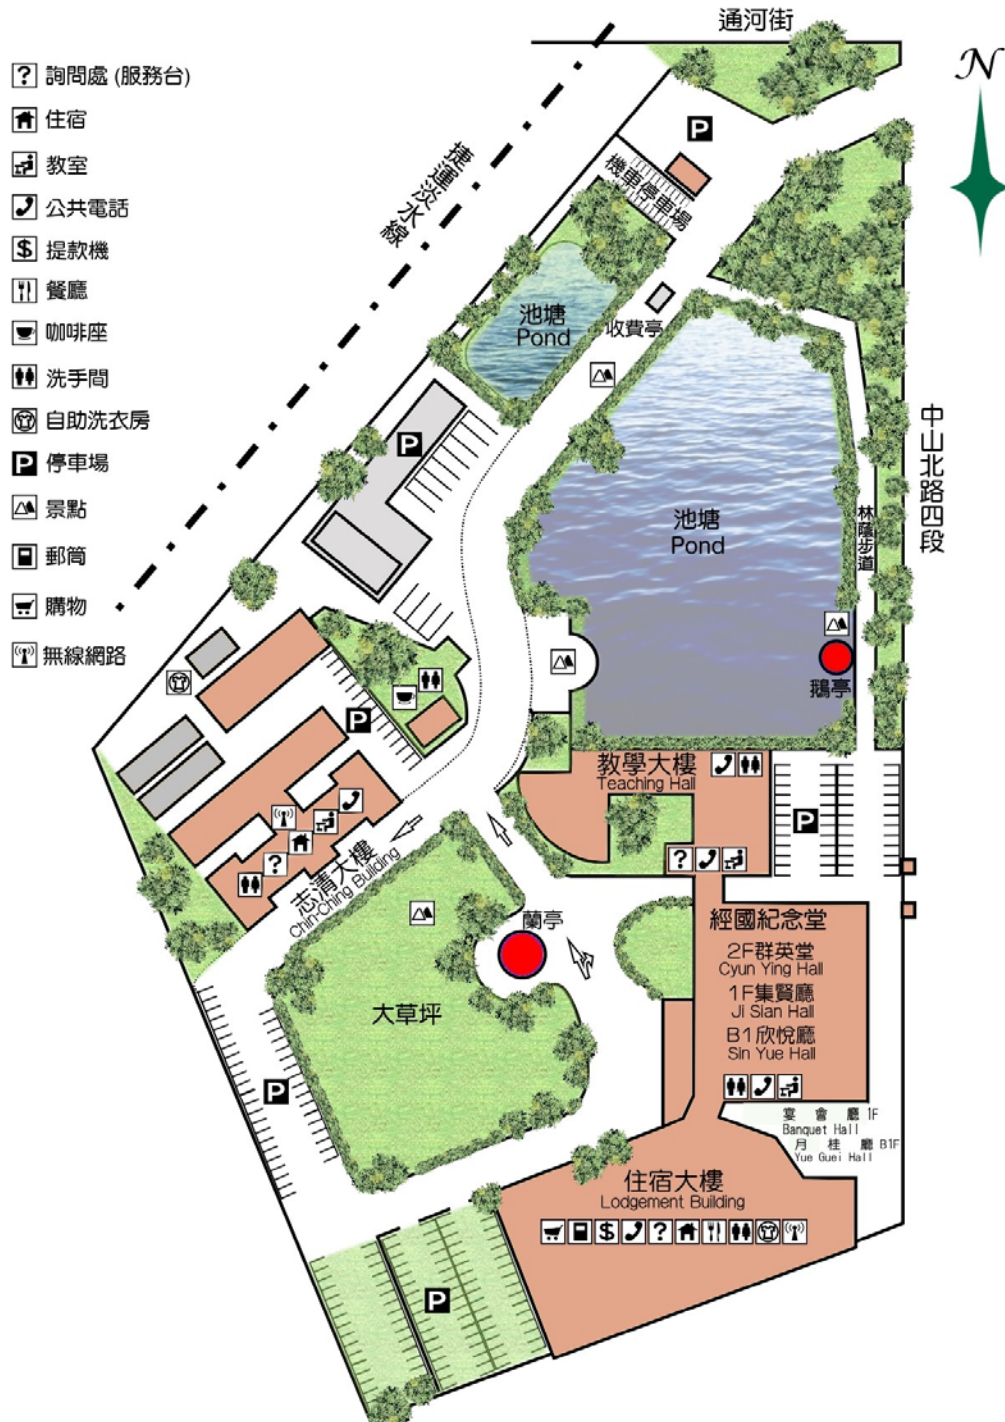

附件三：劍潭青年活動中心平面圖

劍潭海外青年活動中心園區平面圖

地址: 220 新北市板橋區文化路一段 145 號 13 樓

Add : 13F., No.145, Sec. 1, Wenhua Rd., Banqiao Dist., New Taipei City 220, Taiwan (R.O.C.)

TEL:+ 886-2-2967-9591/+886-2-2967-8764 FAX:+886-2-2967-2104

E-Mail:info@rid3490.org.tw