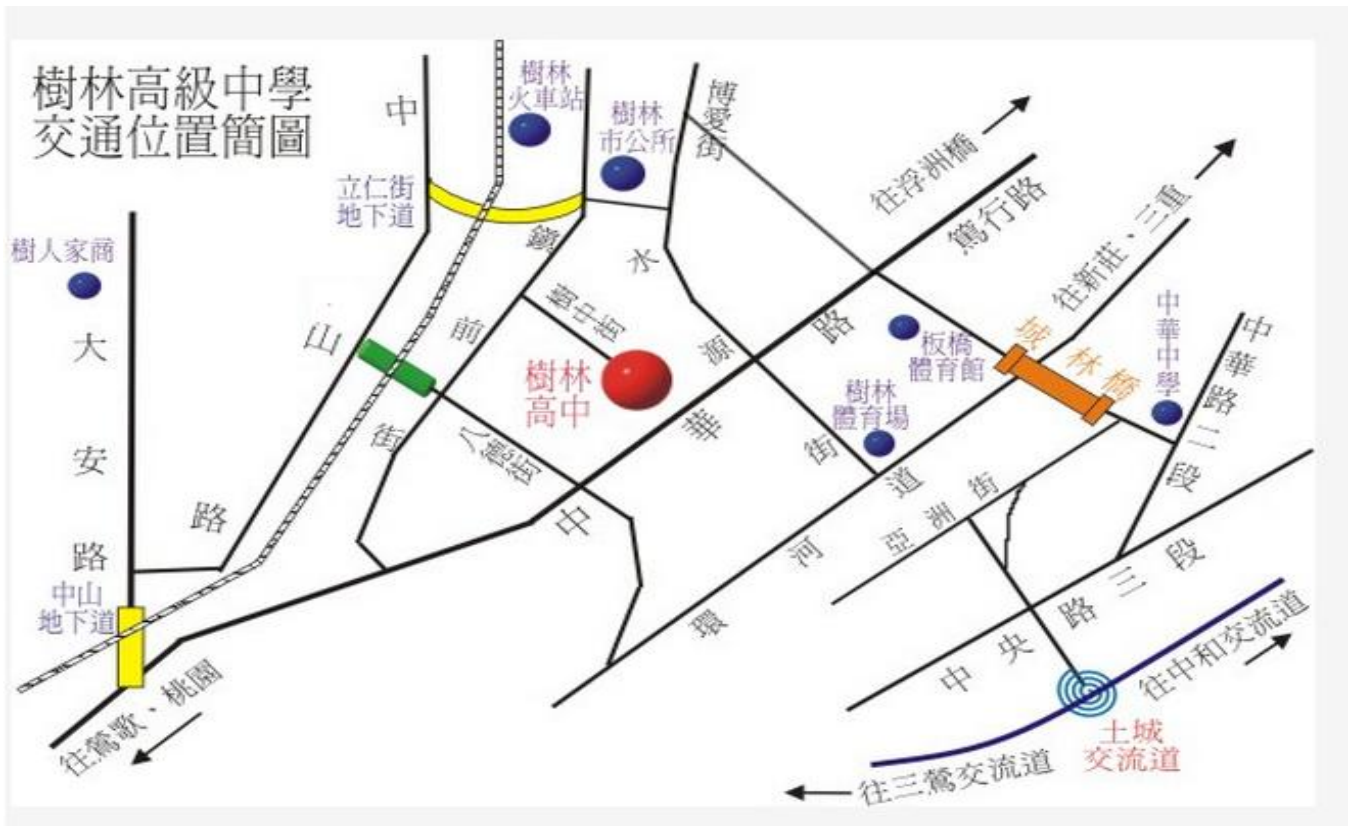

附件二：樹林高中交通路線圖及校園平面圖

1. 自土城交流道下直行，至亞洲街右轉，直行到底左轉，過城林橋至中華路左轉，即可見樹林高中。
2. 自火車站前站出口，右轉延鎮前街步行，至樹中街左轉直走，即可見樹林高中。
3. 自火車站後站出口，左轉延中山路步行，經過立人地下道，出地下道右轉直走，至樹中街左轉直走，即可見樹林高中。

新北市立樹林高級中學103學年度教室使用平面圖

2014.08.27

第5版

依需求 應隨時調整