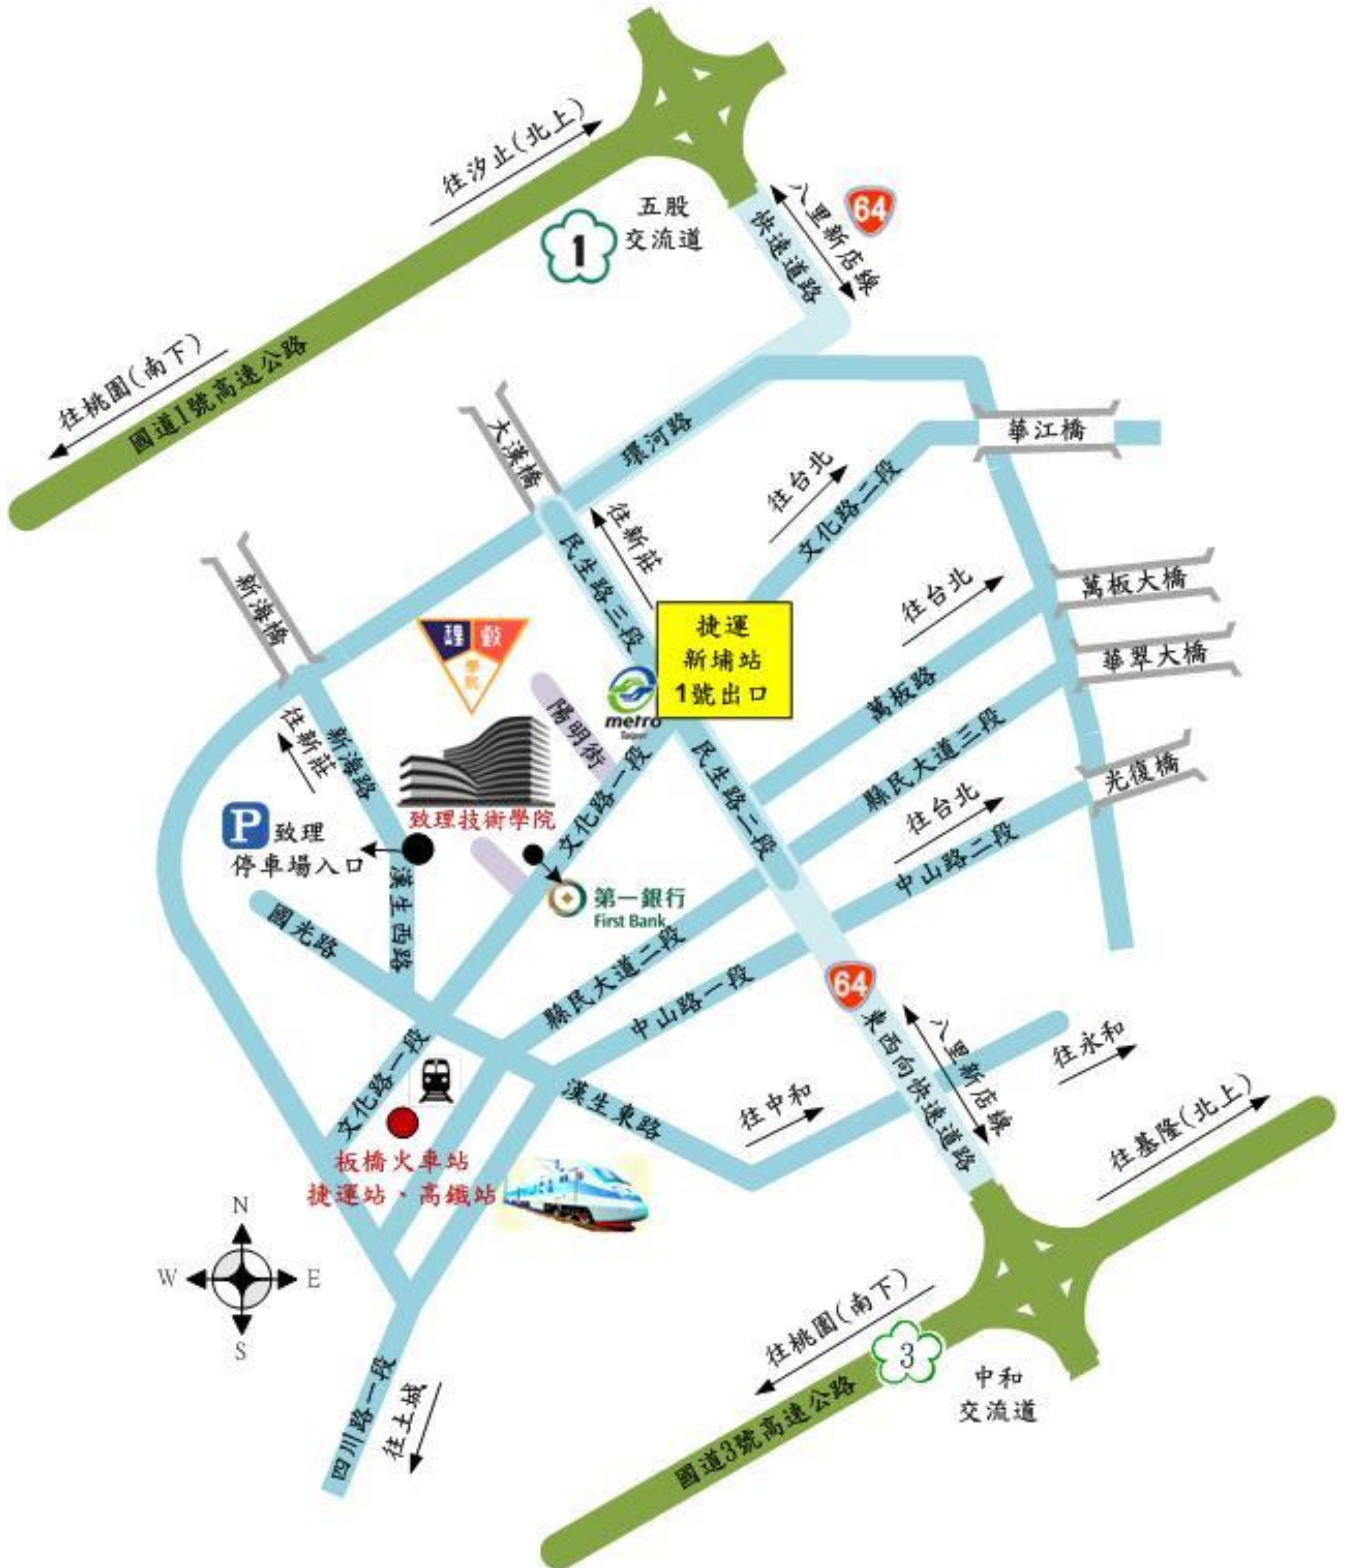

## 函

受文者：國際扶輪3490地區2014-2015年度歸國學生  
發文日期：2015年07月20日  
發文字號：國扶辦字第2015087號  
主旨：函告2014-2015年度歸國學生歡迎會暨成立第九屆歸國學生聯誼會  
(Rotex)，請查照。

附件：歡迎會議程表、交通路線圖與停車資訊

說明：

- 一、為歸國學生心得分享及成立地區青少年交換委員會第九屆歸國學生聯誼會 (Rotex)，特舉辦此歡迎會。
- 二、歡迎會活動資訊如下：
  - (一) 活動日期：2015年8月2日 (星期日)
  - (二) 活動時間：上午08:30~09:00 報到；09:00~17:30 歸國學生歡迎會
  - (三) 活動地點：致理技術學院人文大樓八樓演講廳
- 三、每位學生心得分享為五分鐘以內，如有需簡報輔助，請於7月27日 (一) 前將簡報檔寄至地區RYE辦公室信箱 ([rye@rid3490.org.tw](mailto:rye@rid3490.org.tw))，至多五頁，若無則免附。
- 四、歸國學生當天務必攜帶兩吋證件用大頭照二張 (非生活照)，以利歸國學生證書製作。並請穿著白色RYE Polo衫與派遣西裝外套出席，**勿穿短褲與拖鞋**。
- 五、應參加人員：2014-2015年度歸國學生、歸國學生家長、地區RYE委員、Rotex (2005-2014年度歸國學生)。  
※ 歡迎扶輪社友，及對交換計畫有興趣的家長、學生或老師到場聆聽。
- 六、聯絡人：RYE執行秘書 葉竿陵 (Amber)、陳妍靜 (Yen)  
電話：(02)2968-2866 傳真：(02)2968-2856 手機：0933-663490  
E-mail：[rye@rid3490.org.tw](mailto:rye@rid3490.org.tw) 網址：<http://rye.rid3490.org.tw>

## 附件一：歡迎會議程表

地點：致理技術學院人文大樓八樓演講廳【新北市板橋區文化路一段 313 號】

日期：2015 年 8 月 2 日

司儀：

時 間	內 容	主持人/主講人
08:30~09:00	報到、聯誼	報到組、Rotex
09:00~09:03	宣佈會議即將開始、介紹貴賓	司儀
09:03~09:06	主委致詞	地區 RYE 主委 耿芬 PP Fancy
09:06~09:09	總監致詞	地區總監 邱添木 DG Polish
09:09~09:12	2014-2015 年度地區總監致詞	2014-2015 年度 地區總監 洪清暉 IPDG Ortho
09:12~09:15	2014-2015 年度地區主委致詞	2014-2015 年度 地區 RYE 主委 許麗玲 PP Lisa
09:15~09:18	主委當選人致詞	主委當選人 李昇穎 PP Sign
09:18~09:30	總監、主委頒贈歸國學生證書 拍攝團體照	地區總監 邱添木 DG Polish 地區 RYE 主委 耿芬 PP Fancy
09:30~12:20	歸國學生報告（每人 5 分鐘以內）	Rebound 學生
12:20~13:00	用餐時間&休息	膳食組
13:00~14:00	歸國學生報告（每人 5 分鐘以內）	Rebound 學生
14:00~14:40	專題演講：反文化衝擊	邱冠舜 Kevin（板橋扶輪社）
14:40~14:50	休息及移動至分組教室	Rotex
14:50~16:00	Rebound 學生與多地區特派員會談 （中南美洲 24 名） - 八樓演講廳	多地區特派員 楊素貞 PP Betty
	Rebound 學生與多地區特派員會談 （歐洲 19 名） - 六樓 K64 教室	多地區特派員 陳明理 CP Ali 陳媛 IPP Tiffany
	Rebound 學生與多地區特派員會談 （北美洲 7 名） - 六樓 K65 教室	多地區特派員 李月秀 PP Emma
	Rebound 學生與多地區特派員會談 （亞洲&澳洲 6 名） - 五樓 K51 教室	多地區特派員 鄭泐昌 PP Car 李威霖 William
16:00~16:10	移動至八樓演講廳	Rotex
16:10~17:20	遴選第十屆 Rotex 會長 說明 Rotex 章程	Rotex 保姆 陳明理 CP Ali Rotex 會長 歐陽宇容 Coco
17:20~17:30	致贈感謝狀&致謝詞 宣佈閉會	RYE 主委 耿芬 PP Fancy

## 附件二：交通路線圖

※ 因場地臨近捷運新埔站，故建議多多利用大眾交通工具！